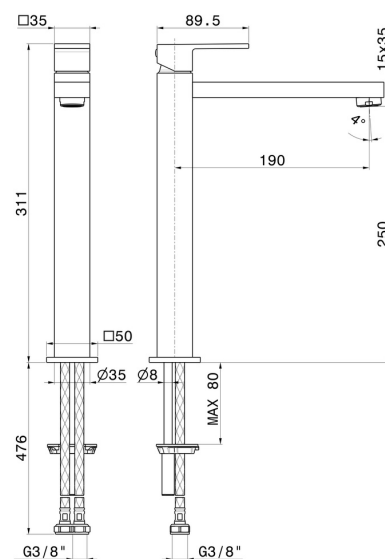

ERGO-Q

66419.21.018

Mitigeur lavabo pour vasque à poser. Version haute - finition Chrome

Sans vidage

CARACTÉRISTIQUES

Matériau	Laiton
Technologie	Save Water
Installation	À poser
Version	Version haute
Type de perçage	Monotrou
Type de commande	Monocommande
Vidage	Sans vidage
Mitigeur d'eau	Mécanique

DESSIN TECHNIQUE

ERGO-Q

66419.21.018

Mitigeur lavabo pour vasque à poser. Version haute - finition Chrome

FINITIONS DISPONIBLES

21.018

Chrome

01.093