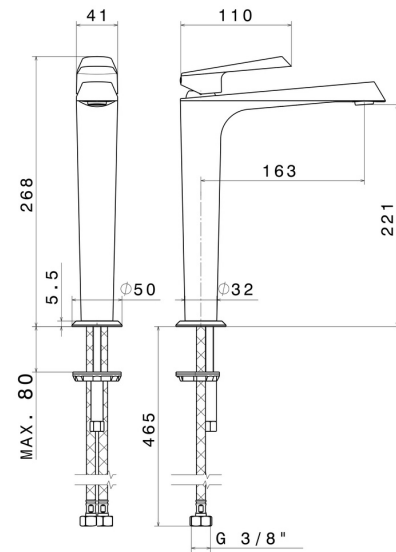

NIO

68915.01.093

Mitigeur lavabo pour vasque à poser. Version haute - finition
Matt Black

Sans vidage

CARACTÉRISTIQUES

Matériau	Laiton
Technologie	Save Water
Installation	À poser
Version	Version haute
Type de perçage	Monotrou
Type de commande	Monocommande
Vidage	Sans vidage
Mitigeur d'eau	Mécanique

DESSIN TECHNIQUE

NIO

68915.01.093

Mitigeur lavabo pour vasque à poser. Version haute - finition Matt Black

FINITIONS DISPONIBLES

01.093

Matt Black

21.018