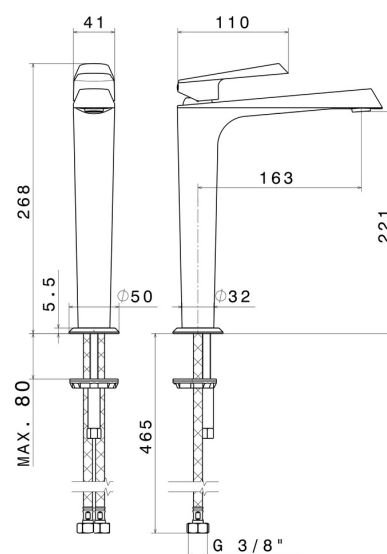

# NIO

**68915.59.066**

Mitigeur lavabo pour vasque à poser. Version haute - finition PVD Brushed steel

Sans vidage

PVD Brushed steel

## CARACTÉRISTIQUES

Matériau	<b>Laiton</b>
Technologie	<b>Save Water</b>
Installation	<b>À poser</b>
Version	<b>Version haute</b>
Type de perçage	<b>Monotrou</b>
Type de commande	<b>Monocommande</b>
Vidage	<b>Sans vidage</b>
Mitigeur d'eau	<b>Mécanique</b>

## DESSIN TECHNIQUE

**NIO**

**68915.59.066**

Mitigeur lavabo pour vasque à poser. Version haute - finition PVD Brushed steel

**FINITIONS DISPONIBLES**

---

 **59.066**  
PVD Brushed steel

 **01.093**  
finition Matt Black