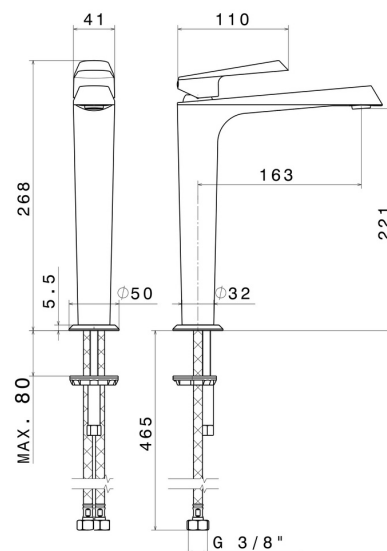

# NIO

**68915.59.097**

Mitigeur lavabo pour vasque à poser. Version haute - finition PVD Brushed Gold

Sans vidage

PVD Brushed Gold

## CARACTÉRISTIQUES

Matériau	<b>Laiton</b>
Technologie	<b>Save Water</b>
Installation	<b>À poser</b>
Version	<b>Version haute</b>
Type de perçage	<b>Monotrou</b>
Type de commande	<b>Monocommande</b>
Vidage	<b>Sans vidage</b>
Mitigeur d'eau	<b>Mécanique</b>

## DESSIN TECHNIQUE

**NIO**

**68915.59.097**

Mitigeur lavabo pour vasque à poser. Version haute - finition PVD Brushed Gold

**FINITIONS DISPONIBLES**

---

**59.097**

PVD Brushed Gold