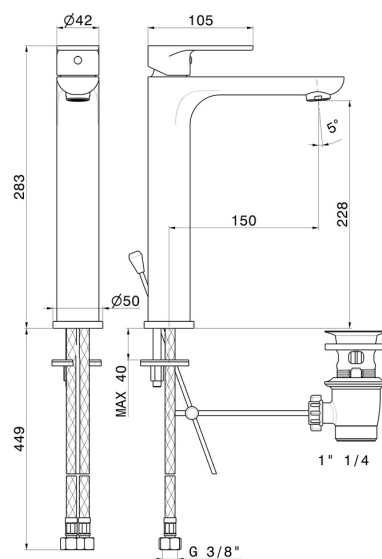

EXTRO

69313.01.093

Mitigeur lavabo pour vasque à poser. Version haute - finition
Matt Black

CARACTÉRISTIQUES

Matériau	Laiton
Technologie	Save Water
Installation	À poser
Version	Version haute
Type de perçage	Monotrou
Type de commande	Monocommande
Vidage	Avec vidage
Mitigeur d'eau	Mécanique

DESSIN TECHNIQUE

EXTRO

69313.01.093

Mitigeur lavabo pour vasque à poser. Version haute - finition Matt Black

FINITIONS DISPONIBLES

01.093

Matt Black

21.018