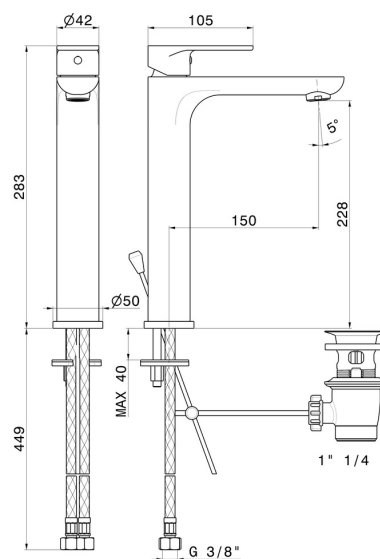

EXTRO

69313.21.018

Mitigeur lavabo pour vasque à poser. Version haute - finition Chrome

Chrome

CARACTÉRISTIQUES

Matériau	Laiton
Technologie	Save Water
Installation	À poser
Version	Version haute
Type de perçage	Monotrou
Type de commande	Monocommande
Vidage	Avec vidage
Mitigeur d'eau	Mécanique

DESSIN TECHNIQUE

EXTRO

69313.21.018

Mitigeur lavabo pour vasque à poser. Version haute - finition Chrome

FINITIONS DISPONIBLES

21.018

Chrome

01.093