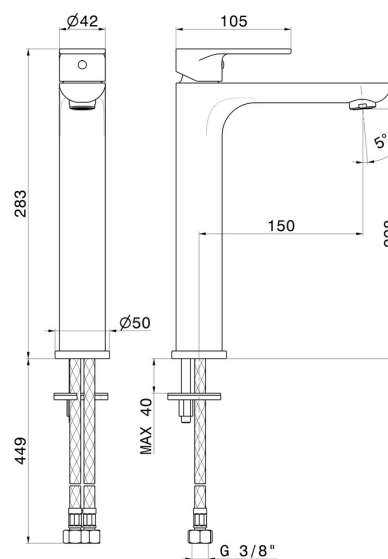

# EXTRO

**69315.01.093**

Mitigeur lavabo pour vasque à poser. Version haute - finition  
Matt Black

Sans vidage

## CARACTÉRISTIQUES

Matériau	<b>Laiton</b>
Technologie	<b>Save Water</b>
Installation	<b>À poser</b>
Bec	<b>Bec long</b>
Version	<b>Version haute</b>
Type de perçage	<b>Monotrou</b>
Type de commande	<b>Monocommande</b>
Vidage	<b>Sans vidage</b>
Mitigeur d'eau	<b>Mécanique</b>

## DESSIN TECHNIQUE

**EXTRO**

**69315.01.093**

Mitigeur lavabo pour vasque à poser. Version haute - finition Matt Black

**FINITIONS DISPONIBLES**

---

**01.093**

Matt Black

**21.018**

finition Chrome