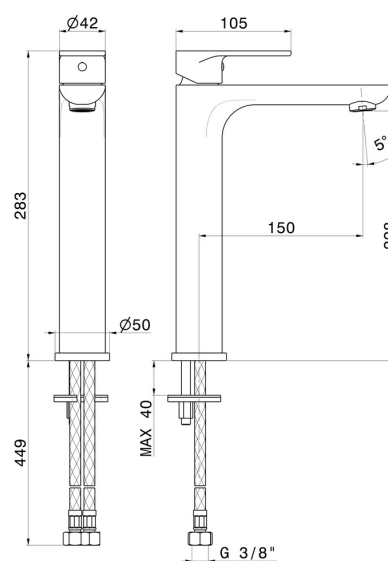

EXTRO

69315.21.018

Mitigeur lavabo pour vasque à poser. Version haute - finition Chrome

Sans vidage

Chrome

CARACTÉRISTIQUES

Matériau	Laiton
Technologie	Save Water
Installation	À poser
Bec	Bec long
Version	Version haute
Type de perçage	Monotrou
Type de commande	Monocommande
Vidage	Sans vidage
Mitigeur d'eau	Mécanique

DESSIN TECHNIQUE

EXTRO

69315.21.018

Mitigeur lavabo pour vasque à poser. Version haute - finition Chrome

FINITIONS DISPONIBLES

21.018

Chrome

01.093