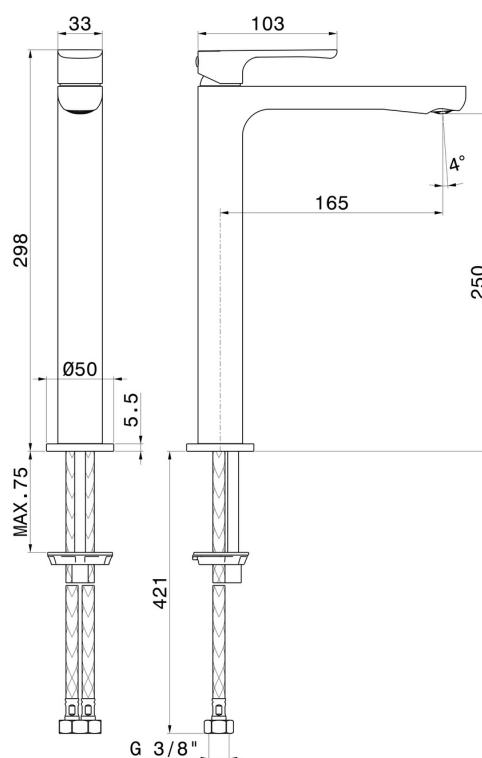

# LINFA II

**69416.01.093**

Mitigeur lavabo pour vasque à poser. Version haute - finition  
Matt Black

Sans vidage

## CARACTÉRISTIQUES

Matériau	<b>Laiton</b>
Technologie	<b>Save Water</b>
Installation	<b>À poser</b>
Version	<b>Version haute</b>
Type de perçage	<b>Monotrou</b>
Type de commande	<b>Monocommande</b>
Vidage	<b>Sans vidage</b>
Mitigeur d'eau	<b>Mécanique</b>

## DESSIN TECHNIQUE

**LINFA II**

**69416.01.093**

Mitigeur lavabo pour vasque à poser. Version haute - finition Matt Black

**FINITIONS DISPONIBLES**

---

**01.093**

Matt Black