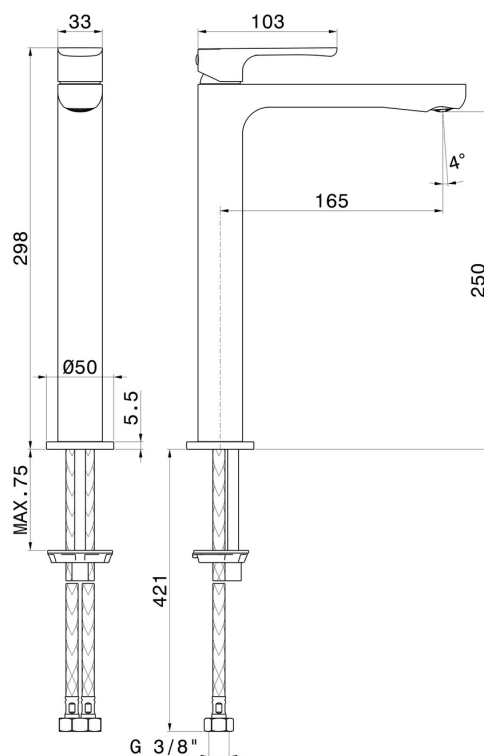

# LINFA II

**69416.21.018**

Mitigeur lavabo pour vasque à poser. Version haute - finition Chrome

Sans vidage

## CARACTÉRISTIQUES

Matériau	<b>Laiton</b>
Technologie	<b>Save Water</b>
Installation	<b>À poser</b>
Version	<b>Version haute</b>
Type de perçage	<b>Monotrou</b>
Type de commande	<b>Monocommande</b>
Vidage	<b>Sans vidage</b>
Mitigeur d'eau	<b>Mécanique</b>

## DESSIN TECHNIQUE

**LINFA II**

**69416.21.018**

Mitigeur lavabo pour vasque à poser. Version haute - finition Chrome

**FINITIONS DISPONIBLES**

---

**21.018**

Chrome