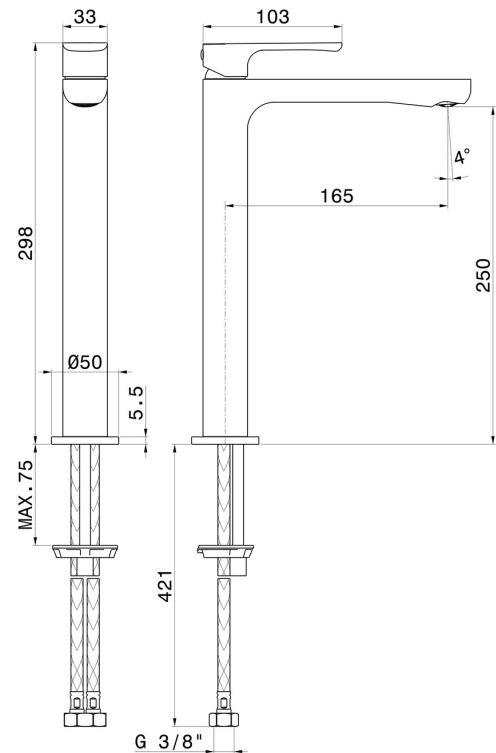

LINFA II

69416.M0.071

Mitigeur lavabo pour vasque à poser. Version haute - finition Gold Satin

Sans vidage

SAVE
WATER

CARACTÉRISTIQUES

Matériau	Laiton
Technologie	Save Water
Installation	À poser
Version	Version haute
Type de perçage	Monotrou
Type de commande	Monocommande
Vidage	Sans vidage
Mitigeur d'eau	Mécanique

DESSIN TECHNIQUE

LINFA II

69416.M0.071

Mitigeur lavabo pour vasque à poser. Version haute - finition Gold Satin

FINITIONS DISPONIBLES

M0.071

Gold Satin

01.014