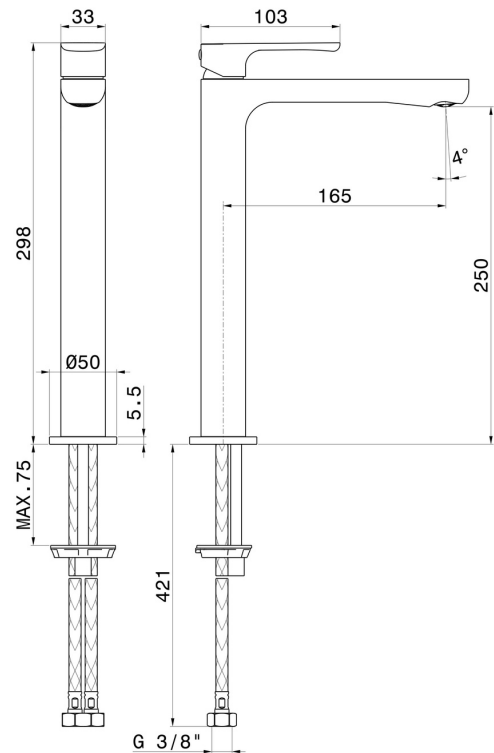

LINFA II

69416.M0.072

Mitigeur lavabo pour vasque à poser. Version haute - finition Copper Satin

Sans vidage

CARACTÉRISTIQUES

Matériau	Laiton
Technologie	Save Water
Installation	À poser
Version	Version haute
Type de perçage	Monotrou
Type de commande	Monocommande
Vidage	Sans vidage
Mitigeur d'eau	Mécanique

DESSIN TECHNIQUE

LINFA II

69416.M0.072

Mitigeur lavabo pour vasque à poser. Version haute - finition Copper Satin

FINITIONS DISPONIBLES

M0.072

Copper Satin

01.014