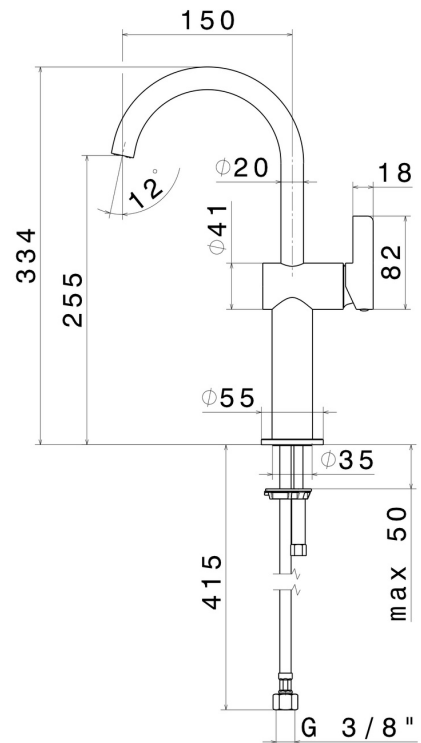

# BLINK CHIC

**71015.01.093**

Mitigeur lavabo, pour vasque à poser. Version haute - finition Matt Black

Sans vidage

## DESSIN TECHNIQUE

**BLINK CHIC**

**71015.01.093**

Mitigeur lavabo, pour vasque à poser. Version haute - finition Matt Black

**FINITIONS DISPONIBLES**

---

**01.093**

Matt Black