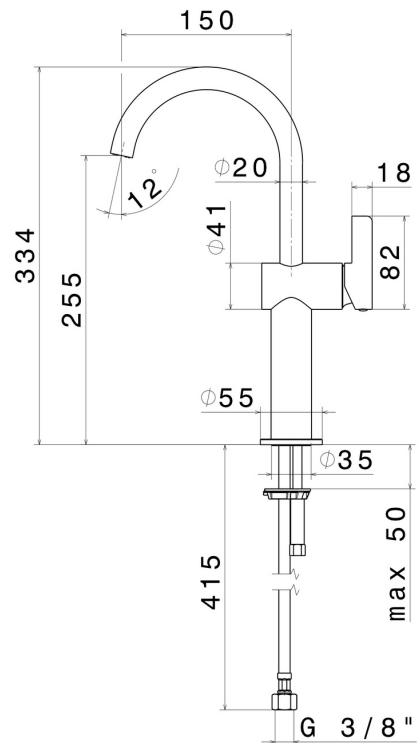

BLINK CHIC

71015.21.018

Mitigeur lavabo, pour vasque à poser. Version haute - finition Chrome

Sans vidage

CARACTÉRISTIQUES

Matériau	Laiton
Technologie	Save Water
Installation	À poser
Type de perçage	Monotrou
Vidage	Sans vidage
Mitigeur d'eau	Mécanique

DESSIN TECHNIQUE

BLINK CHIC

71015.21.018

Mitigeur lavabo, pour vasque à poser. Version haute - finition Chrome

FINITIONS DISPONIBLES

21.018

Chrome

01.093