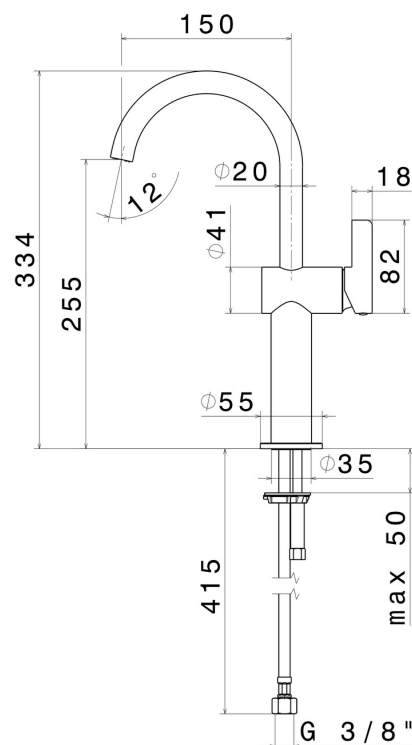

BLINK CHIC

71015.47.083

Mitigeur lavabo, pour vasque à poser. Version haute - finition Groove Bronze

Sans vidage

Groove Bronze

CARACTÉRISTIQUES

Matériau	Laiton
Technologie	Save Water
Installation	À poser
Type de perçage	Monotrou
Vidage	Sans vidage
Mitigeur d'eau	Mécanique

DESSIN TECHNIQUE

BLINK CHIC

71015.47.083

Mitigeur lavabo, pour vasque à poser. Version haute - finition Groove Bronze

FINITIONS DISPONIBLES

47.083

Groove Bronze

01.093