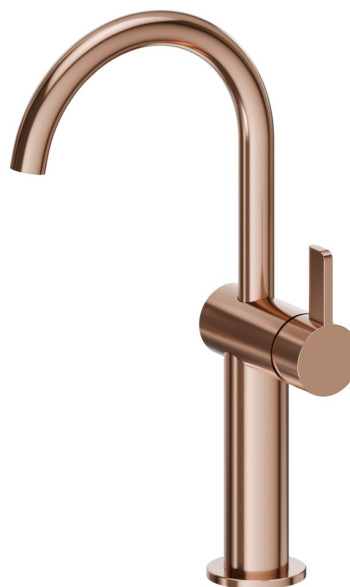

BLINK CHIC

71015.58.061

Mitigeur lavabo, pour vasque à poser. Version haute - finition PVD Copper Bronze

Sans vidage

PVD Copper Bronze

CARACTÉRISTIQUES

Matériau	Laiton
Technologie	Save Water
Installation	À poser
Type de perçage	Monotrou
Vidage	Sans vidage
Mitigeur d'eau	Mécanique

DESSIN TECHNIQUE

BLINK CHIC

71015.58.061

Mitigeur lavabo, pour vasque à poser. Version haute - finition PVD Copper Bronze

FINITIONS DISPONIBLES

 **58.061**
PVD Copper Bronze

 **01.093**
finition Matt Black

 **21.018**
finition Chrome

 **47.083**
finition Groove Bronze

 **58.063**
finition PVD Gun Metal

 **59.098**
finition PVD Brushed Pale Gold

 **61.020**
finition PVD Glossy Gold