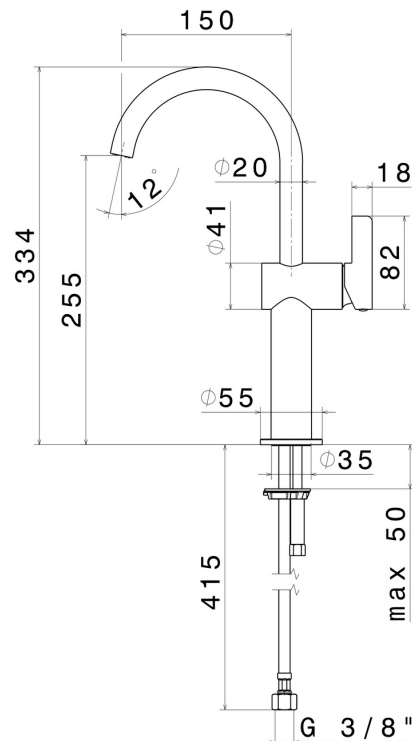

BLINK CHIC

71015.58.061

Mitigeur lavabo, pour vasque à poser. Version haute - finition PVD Copper Bronze

Sans vidage

PVD Copper Bronze

CARACTÉRISTIQUES

Matériau	Laiton
Technologie	Save Water
Installation	À poser
Type de perçage	Monotrou
Vidage	Sans vidage
Mitigeur d'eau	Mécanique

DESSIN TECHNIQUE

BLINK CHIC

71015.58.061

Mitigeur lavabo, pour vasque à poser. Version haute - finition PVD Copper Bronze

FINITIONS DISPONIBLES

 **58.061**
PVD Copper Bronze

 **01.093**
finition Matt Black

 **21.018**
finition Chrome