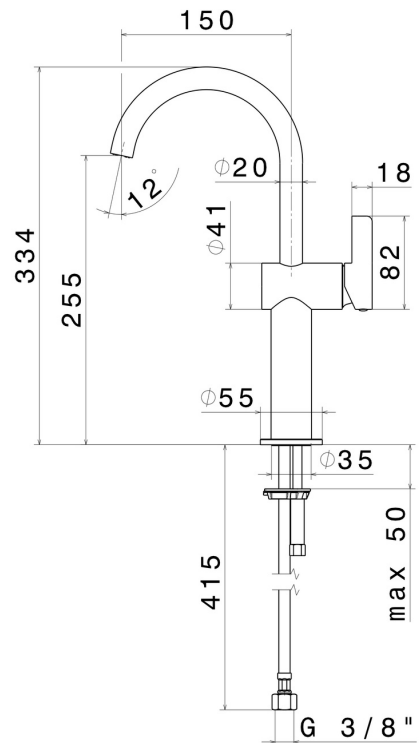

BLINK CHIC

71015.58.063

Mitigeur lavabo, pour vasque à poser. Version haute - finition PVD Gun Metal

Sans vidage

SAVE
WATER

PVD Gun Metal

CARACTÉRISTIQUES

Matériau	Laiton
Technologie	Save Water
Installation	À poser
Type de perçage	Monotrou
Vidage	Sans vidage
Mitigeur d'eau	Mécanique

DESSIN TECHNIQUE

BLINK CHIC

71015.58.063

Mitigeur lavabo, pour vasque à poser. Version haute - finition PVD Gun Metal

FINITIONS DISPONIBLES

58.063

PVD Gun Metal

01.093