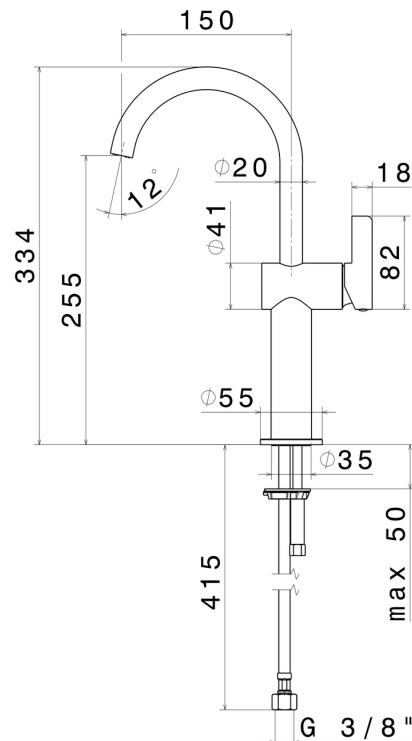

# BLINK CHIC

**71015.59.098**

Mitigeur lavabo, pour vasque à poser. Version haute - finition PVD Brushed Pale Gold

Sans vidage

SAVE WATER

PVD Brushed Pale Gold

## DESSIN TECHNIQUE

**BLINK CHIC**

**71015.59.098**

Mitigeur lavabo, pour vasque à poser. Version haute - finition PVD Brushed Pale Gold

**FINITIONS DISPONIBLES**

---

**59.098**

PVD Brushed Pale Gold