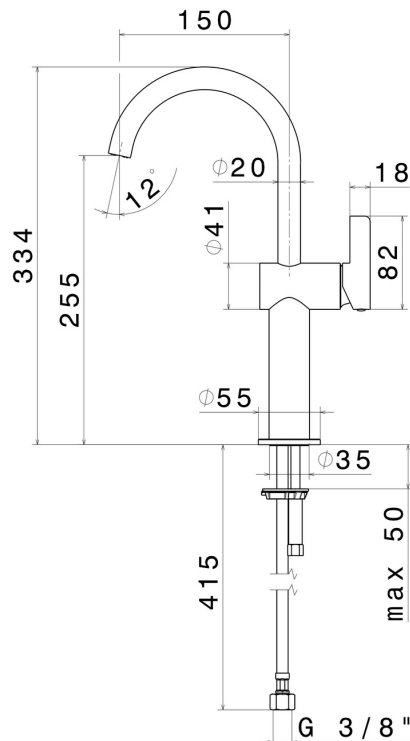

Laiton

Technologie

Save Water

Installation

À poser

Type de perçage

Monotrou

Vidage

Sans vidage

Mitigeur d'eau

Mécanique

DESSIN TECHNIQUE

BLINK CHIC

71015.61.020

Mitigeur lavabo, pour vasque à poser. Version haute - finition PVD Glossy Gold

FINITIONS DISPONIBLES