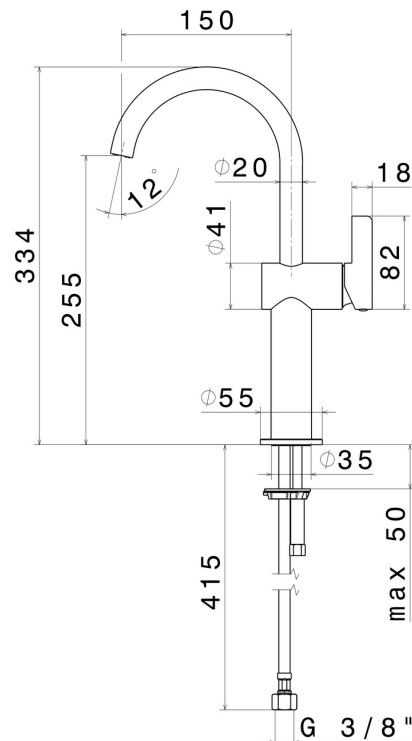

BLINK CHIC

71115.01.093

Mitigeur lavabo, pour vasque à poser. Version haute - finition
Matt Black

Luxury. Sans vidage

CARACTÉRISTIQUES

Matériau	Laiton
Technologie	Save Water
Installation	À poser
Type de perçage	Monotrou
Vidage	Sans vidage
Mitigeur d'eau	Mécanique

DESSIN TECHNIQUE

BLINK CHIC

71115.01.093

Mitigeur lavabo, pour vasque à poser. Version haute - finition Matt Black

FINITIONS DISPONIBLES

01.093

Matt Black

21.018