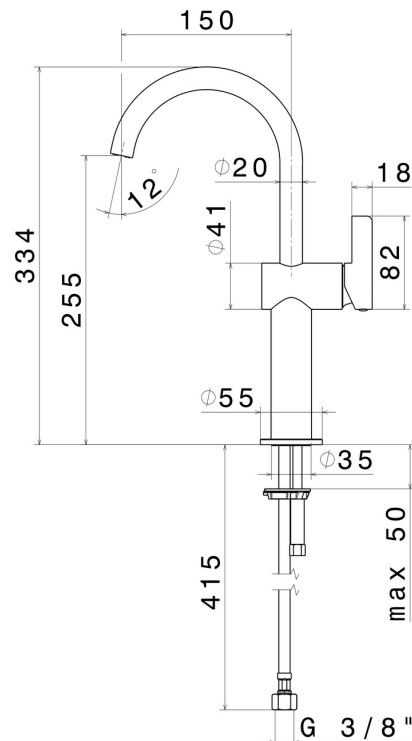

BLINK CHIC

71115.21.018

Mitigeur lavabo, pour vasque à poser. Version haute - finition Chrome

Luxury. Sans vidage

CARACTÉRISTIQUES

Matériau	Laiton
Technologie	Save Water
Installation	À poser
Type de perçage	Monotrou
Vidage	Sans vidage
Mitigeur d'eau	Mécanique

DESSIN TECHNIQUE

BLINK CHIC

71115.21.018

Mitigeur lavabo, pour vasque à poser. Version haute - finition Chrome

FINITIONS DISPONIBLES

21.018

Chrome

01.093