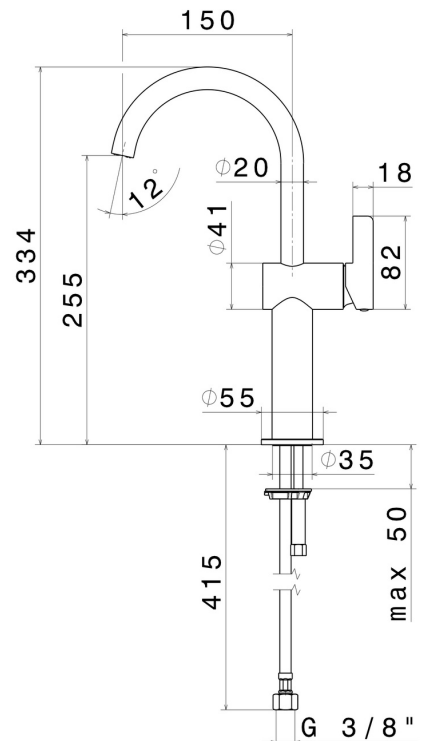

BLINK CHIC

71115.47.083

Mitigeur lavabo, pour vasque à poser. Version haute - finition
Groove Bronze

Luxury. Sans vidage

SAVE
WATER

Groove Bronze

CARACTÉRISTIQUES

Matériau	Laiton
Technologie	Save Water
Installation	À poser
Type de perçage	Monotrou
Vidage	Sans vidage
Mitigeur d'eau	Mécanique

DESSIN TECHNIQUE

BLINK CHIC

71115.47.083

Mitigeur lavabo, pour vasque à poser. Version haute - finition Groove Bronze

FINITIONS DISPONIBLES

47.083

Groove Bronze

01.093