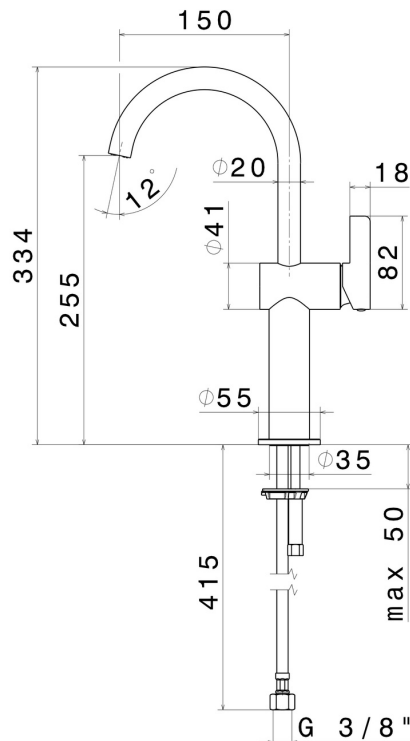

BLINK CHIC

71115.58.061

Mitigeur lavabo, pour vasque à poser. Version haute - finition PVD Copper Bronze

Luxury. Sans vidage

PVD Copper Bronze

CARACTÉRISTIQUES

Matériau	Laiton
Technologie	Save Water
Installation	À poser
Type de perçage	Monotrou
Vidage	Sans vidage
Mitigeur d'eau	Mécanique

DESSIN TECHNIQUE

BLINK CHIC

71115.58.061

Mitigeur lavabo, pour vasque à poser. Version haute - finition PVD Copper Bronze

FINITIONS DISPONIBLES

58.061

PVD Copper Bronze

01.093