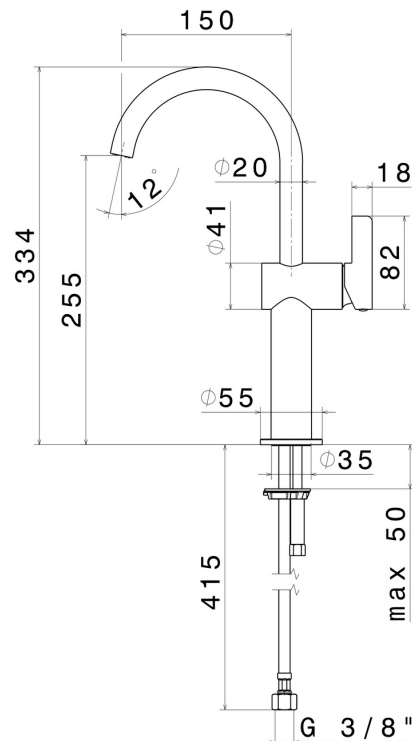

# BLINK CHIC

**71115.59.098**

Mitigeur lavabo, pour vasque à poser. Version haute - finition PVD Brushed Pale Gold

Luxury. Sans vidage

PVD Brushed Pale Gold

## DESSIN TECHNIQUE

**BLINK CHIC**

**71115.59.098**

Mitigeur lavabo, pour vasque à poser. Version haute - finition PVD Brushed Pale Gold

**FINITIONS DISPONIBLES**

---

**59.098**

PVD Brushed Pale Gold