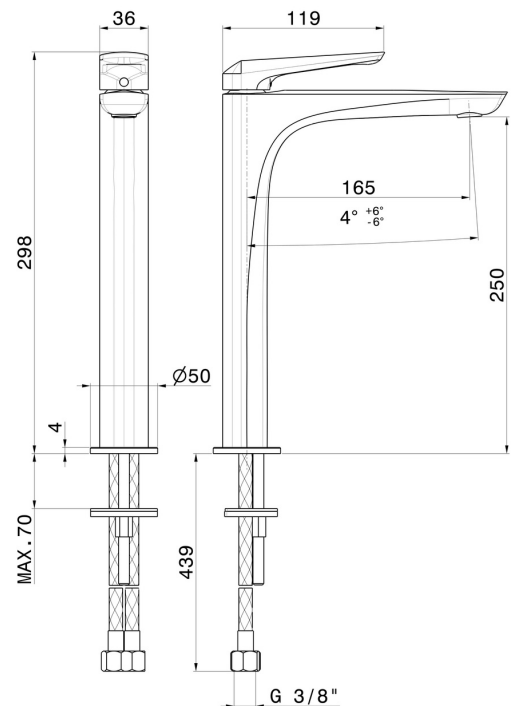

# DELTA ZERO

**72215.01.093**

Mitigeur lavabo pour vasque à poser. Version haute - finition  
Matt Black

Sans vidage

## CARACTÉRISTIQUES

Matériau	<b>Laiton</b>
Technologie	<b>Save Water</b>
Installation	<b>À poser</b>
Version	<b>Version haute</b>
Type de perçage	<b>Monotrou</b>
Type de commande	<b>Monocommande</b>
Vidage	<b>Sans vidage</b>
Mitigeur d'eau	<b>Mécanique</b>

## DESSIN TECHNIQUE

**DELTA ZERO**

**72215.01.093**

Mitigeur lavabo pour vasque à poser. Version haute - finition Matt Black

**FINITIONS DISPONIBLES**

---

**01.093**

Matt Black