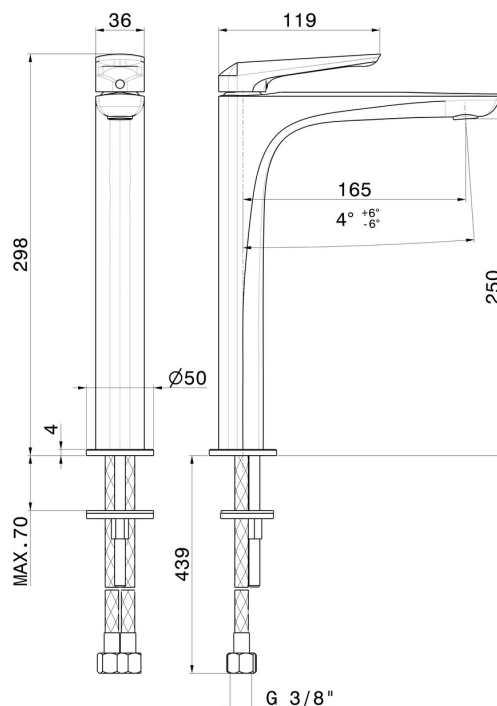

# DELTA ZERO

**72215.58.063**

Mitigeur lavabo pour vasque à poser. Version haute - finition PVD Gun Metal

Sans vidage

PVD Gun Metal

## CARACTÉRISTIQUES

Matériau	<b>Laiton</b>
Technologie	<b>Save Water</b>
Installation	<b>À poser</b>
Version	<b>Version haute</b>
Type de perçage	<b>Monotrou</b>
Type de commande	<b>Monocommande</b>
Vidage	<b>Sans vidage</b>
Mitigeur d'eau	<b>Mécanique</b>

## DESSIN TECHNIQUE

## **DELTA ZERO**

**72215.58.063**

Mitigeur lavabo pour vasque à poser. Version haute - finition PVD Gun Metal