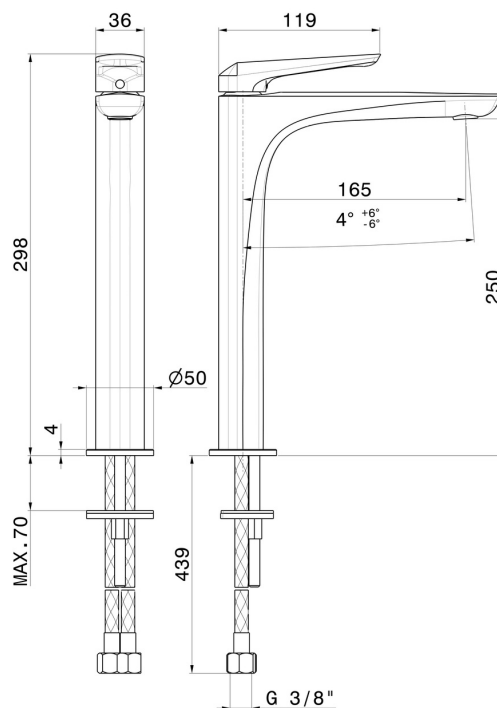

# DELTA ZERO

**72215.59.064**

Mitigeur lavabo pour vasque à poser. Version haute - finition PVD Brushed Gun Metal

Sans vidage

PVD Brushed Gun Metal

## CARACTÉRISTIQUES

Matériau	<b>Laiton</b>
Technologie	<b>Save Water</b>
Installation	<b>À poser</b>
Version	<b>Version haute</b>
Type de perçage	<b>Monotrou</b>
Type de commande	<b>Monocommande</b>
Vidage	<b>Sans vidage</b>
Mitigeur d'eau	<b>Mécanique</b>

## DESSIN TECHNIQUE

**DELTA ZERO**

**72215.59.064**

Mitigeur lavabo pour vasque à poser. Version haute - finition PVD Brushed Gun Metal

**FINITIONS DISPONIBLES**

---

**59.064**

PVD Brushed Gun Metal