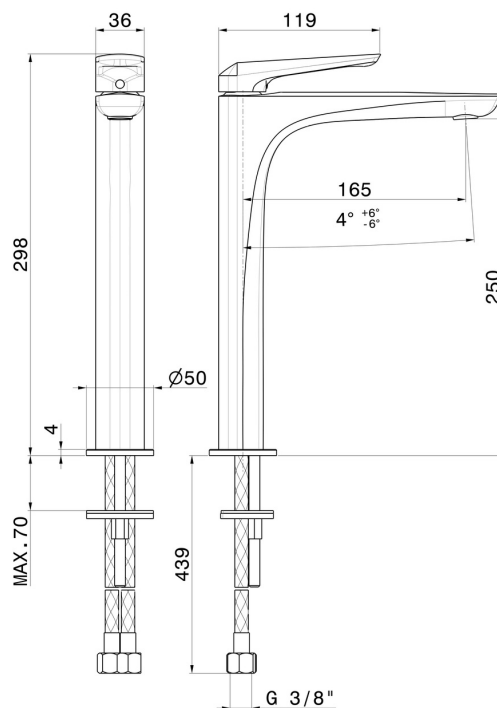

DELTA ZERO

72215.59.067

Mitigeur lavabo pour vasque à poser. Version haute - finition PVD Brushed Copper Bronze

Sans vidage

PVD Brushed Copper Bronze

CARACTÉRISTIQUES

| | |
|------------------|----------------------|
| Matériau | Laiton |
| Technologie | Save Water |
| Installation | À poser |
| Version | Version haute |
| Type de perçage | Monotrou |
| Type de commande | Monocommande |
| Vidage | Sans vidage |
| Mitigeur d'eau | Mécanique |

DESSIN TECHNIQUE

DELTA ZERO

72215.59.067

Mitigeur lavabo pour vasque à poser. Version haute - finition PVD Brushed Copper Bronze

FINITIONS DISPONIBLES

 **59.067**
PVD Brushed Copper Bronze

 **01.014**
finition Matt White

 **61.020**
finition PVD Glossy Gold