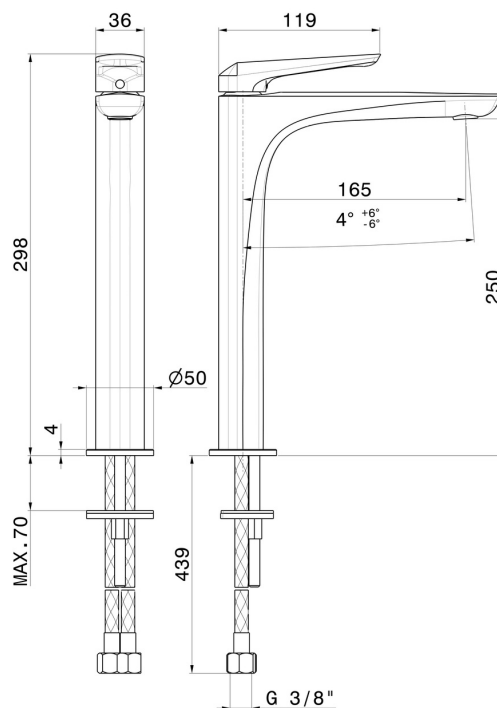

# DELTA ZERO

**72215.59.097**

Mitigeur lavabo pour vasque à poser. Version haute - finition PVD Brushed Gold

Sans vidage

PVD Brushed Gold

## CARACTÉRISTIQUES

Matériau	<b>Laiton</b>
Technologie	<b>Save Water</b>
Installation	<b>À poser</b>
Version	<b>Version haute</b>
Type de perçage	<b>Monotrou</b>
Type de commande	<b>Monocommande</b>
Vidage	<b>Sans vidage</b>
Mitigeur d'eau	<b>Mécanique</b>

## DESSIN TECHNIQUE

**DELTA ZERO**

**72215.59.097**

Mitigeur lavabo pour vasque à poser. Version haute - finition PVD Brushed Gold

**FINITIONS DISPONIBLES**

---

**59.097**

PVD Brushed Gold