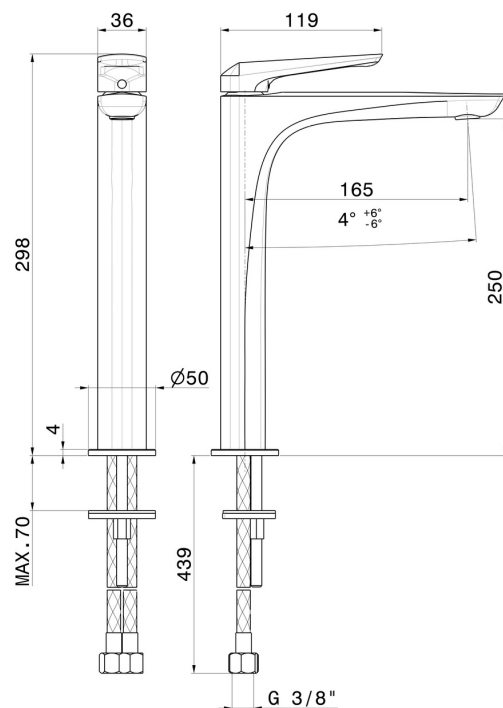

DELTA ZERO

72215.61.020

Mitigeur lavabo pour vasque à poser. Version haute - finition
PVD Glossy Gold

Sans vidage

PVD Glossy Gold

CARACTÉRISTIQUES

Matériau	Laiton
Technologie	Save Water
Installation	À poser
Version	Version haute
Type de perçage	Monotrou
Type de commande	Monocommande
Vidage	Sans vidage
Mitigeur d'eau	Mécanique

DESSIN TECHNIQUE

DELTA ZERO

72215.61.020

Mitigeur lavabo pour vasque à poser. Version haute - finition PVD Glossy Gold

FINITIONS DISPONIBLES

61.020

PVD Glossy Gold

01.014