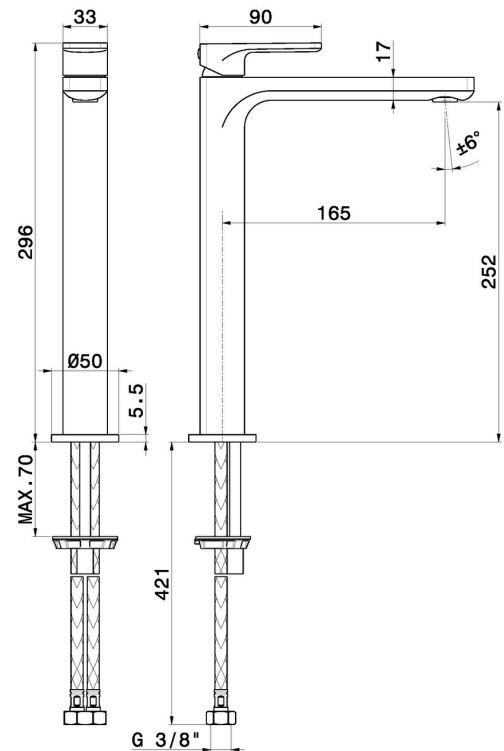

# B-EASY

**72615.01.014**

Mitigeur lavabo pour vasque à poser. Version haute - finition  
Matt White

Sans vidage

## CARACTÉRISTIQUES

Matériau	<b>Laiton</b>
Technologie	<b>Save Water</b>
Installation	<b>À poser</b>
Version	<b>Version haute</b>
Type de perçage	<b>Monotrou</b>
Type de commande	<b>Monocommande</b>
Vidage	<b>Sans vidage</b>
Mitigeur d'eau	<b>Mécanique</b>

## DESSIN TECHNIQUE

**B-EASY**

**72615.01.014**

Mitigeur lavabo pour vasque à poser. Version haute - finition Matt White

**FINITIONS DISPONIBLES**

---

**01.014**

Matt White