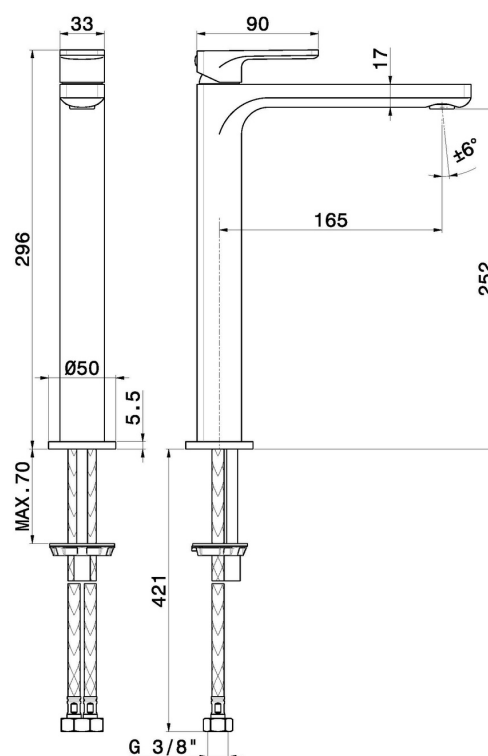

B-EASY

72615.21.018

Mitigeur lavabo pour vasque à poser. Version haute - finition Chrome

Sans vidage

CARACTÉRISTIQUES

| | |
|------------------|----------------------|
| Matériau | Laiton |
| Technologie | Save Water |
| Installation | À poser |
| Version | Version haute |
| Type de perçage | Monotrou |
| Type de commande | Monocommande |
| Vidage | Sans vidage |
| Mitigeur d'eau | Mécanique |

DESSIN TECHNIQUE

B-EASY

72615.21.018

Mitigeur lavabo pour vasque à poser. Version haute - finition Chrome

FINITIONS DISPONIBLES

21.018

Chrome

01.014