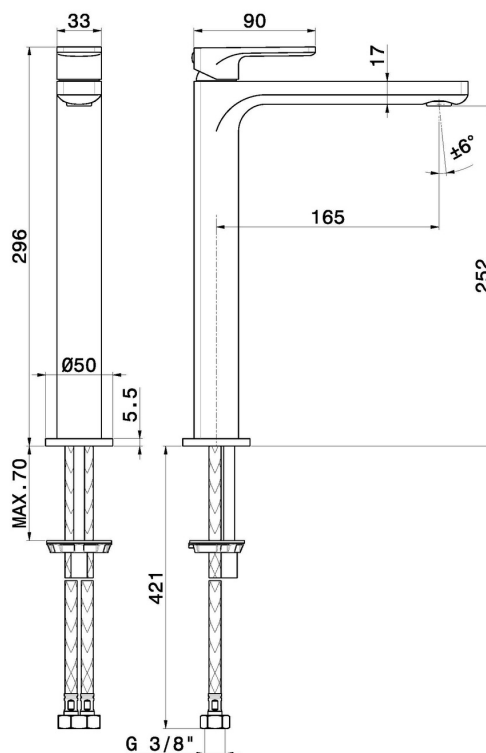

# B-EASY

**72615.M0.071**

Mitigeur lavabo pour vasque à poser. Version haute - finition Gold Satin

Sans vidage

## CARACTÉRISTIQUES

Matériau	<b>Laiton</b>
Technologie	<b>Save Water</b>
Installation	<b>À poser</b>
Version	<b>Version haute</b>
Type de perçage	<b>Monotrou</b>
Type de commande	<b>Monocommande</b>
Vidage	<b>Sans vidage</b>
Mitigeur d'eau	<b>Mécanique</b>

## DESSIN TECHNIQUE

**B-EASY**

**72615.M0.071**

Mitigeur lavabo pour vasque à poser. Version haute - finition Gold Satin

**FINITIONS DISPONIBLES**

---

 **M0.071**  
Gold Satin

 **01.014**  
finition Matt White