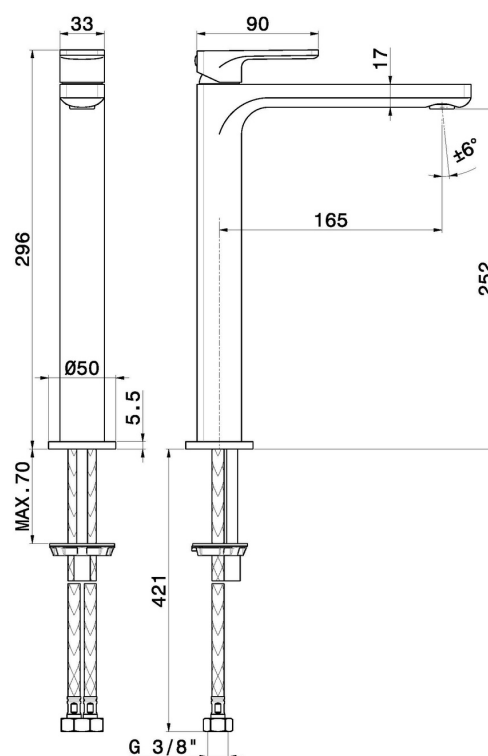

B-EASY

72615.M0.072

Mitigeur lavabo pour vasque à poser. Version haute - finition Copper Satin

Sans vidage

CARACTÉRISTIQUES

Matériau	Laiton
Technologie	Save Water
Installation	À poser
Version	Version haute
Type de perçage	Monotrou
Type de commande	Monocommande
Vidage	Sans vidage
Mitigeur d'eau	Mécanique

DESSIN TECHNIQUE

B-EASY

72615.M0.072

Mitigeur lavabo pour vasque à poser. Version haute - finition Copper Satin

FINITIONS DISPONIBLES

 **M0.072**
Copper Satin

 **01.014**
finition Matt White

 **01.093**
finition Matt Black