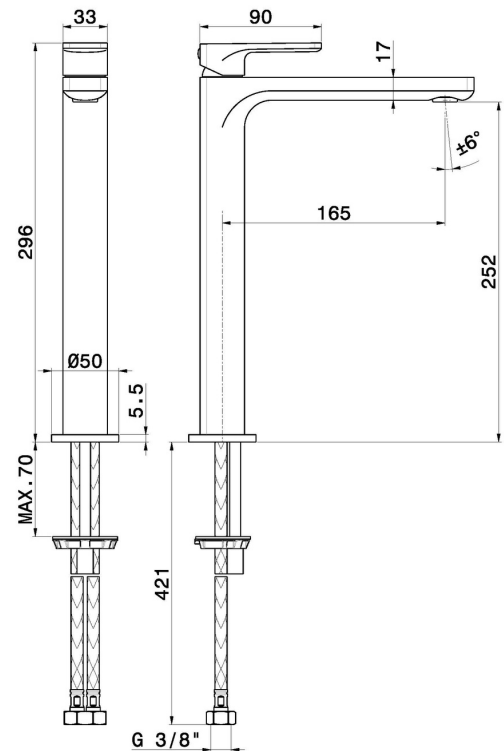

B-EASY

72615.M0.075

Mitigeur lavabo pour vasque à poser. Version haute - finition Copper Glossy

Sans vidage

CARACTÉRISTIQUES

Matériau	Laiton
Technologie	Save Water
Installation	À poser
Version	Version haute
Type de perçage	Monotrou
Type de commande	Monocommande
Vidage	Sans vidage
Mitigeur d'eau	Mécanique

DESSIN TECHNIQUE

B-EASY

72615.M0.075

Mitigeur lavabo pour vasque à poser. Version haute - finition Copper Glossy

FINITIONS DISPONIBLES

 **M0.075**
Copper Glossy

 **01.014**
finition Matt White

 **01.093**
finition Matt Black