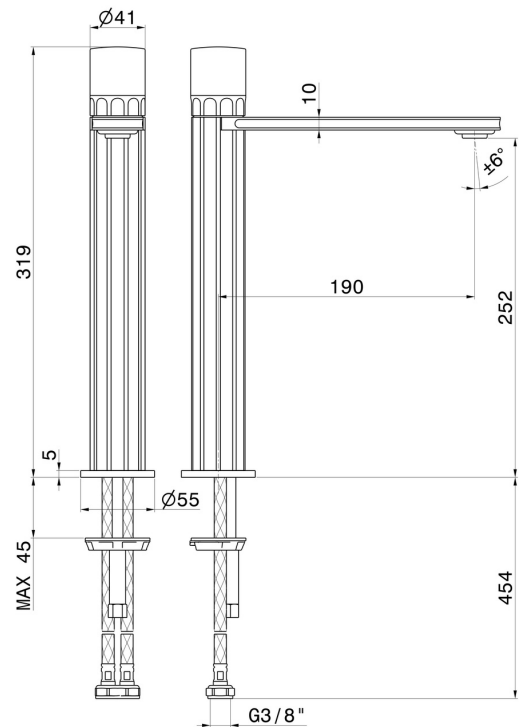

IONIKA SUPREME

72915.01.014

Mitigeur lavabo pour vasque à poser. Version haute - finition Matt White

Sans vidage

CARACTÉRISTIQUES

Matériau	Laiton/Marbre
Technologie	Energy Saving - Low Lead - Save Water
Installation	À poser
Version	Version haute
Type de perçage	Monotrou
Type de commande	Monocommande
Vidage	Sans vidage
Mitigeur d'eau	Mécanique

DESSIN TECHNIQUE

IONIKA SUPREME

72915.01.014

Mitigeur lavabo pour vasque à poser. Version haute - finition Matt White

FINITIONS DISPONIBLES

01.014

Matt White

01.093