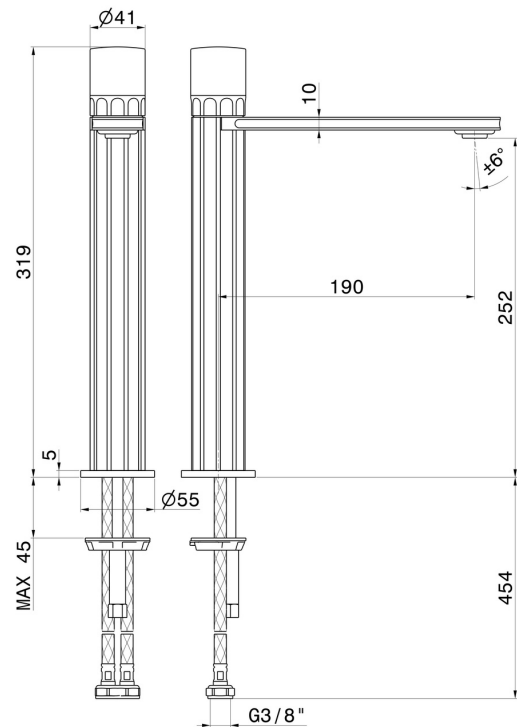

IONIKA SUPREME

72915.59.098

Mitigeur lavabo pour vasque à poser. Version haute - finition PVD Brushed Pale Gold

Sans vidage

CARACTÉRISTIQUES

Matériau	Laiton/Marbre
Technologie	Energy Saving - Low Lead - Save Water
Installation	À poser
Version	Version haute
Type de perçage	Monotrou
Type de commande	Monocommande
Vidage	Sans vidage
Mitigeur d'eau	Mécanique

DESSIN TECHNIQUE

IONIKA SUPREME

72915.59.098

Mitigeur lavabo pour vasque à poser. Version haute - finition PVD Brushed Pale Gold

FINITIONS DISPONIBLES

59.098

PVD Brushed Pale Gold

01.014