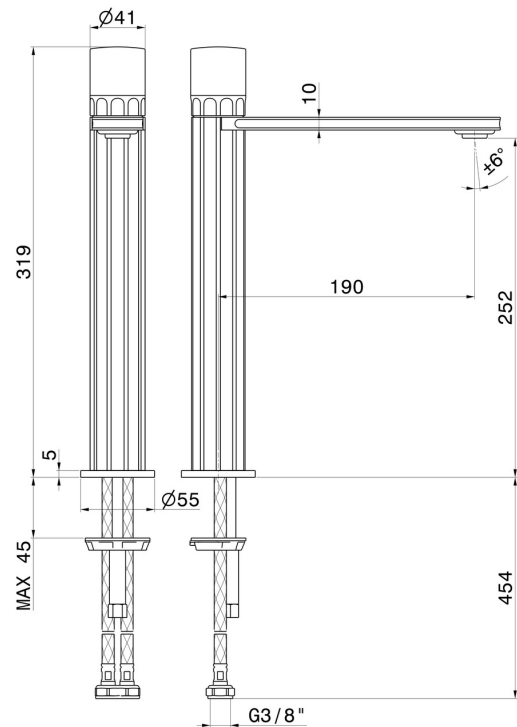

# IONIKA SUPREME

**72915.61.020**

Mitigeur lavabo pour vasque à poser. Version haute - finition PVD Glossy Gold

Sans vidage

PVD Glossy Gold

## CARACTÉRISTIQUES

Matériau	Laiton/Marbre
Technologie	Energy Saving - Low Lead - Save Water
Installation	À poser
Version	Version haute
Type de perçage	Monotrou
Type de commande	Monocommande
Vidage	Sans vidage
Mitigeur d'eau	Mécanique

## DESSIN TECHNIQUE

**59.098**

finition PVD Brushed Pale Gold