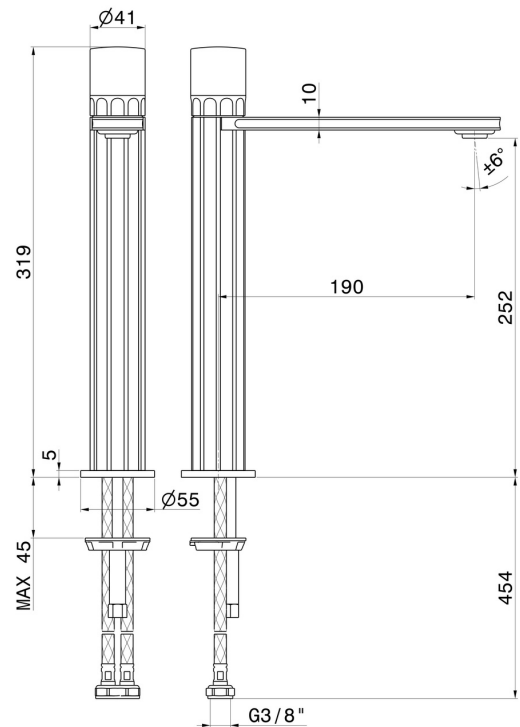

# IONIKA ALLURE

**73015.59.064**

Mitigeur lavabo pour vasque à poser. Version haute - finition PVD Brushed Gun Metal

Sans vidage

PVD Brushed Gun Metal

## CARACTÉRISTIQUES

Matériau	Laiton/Marbre
Technologie	Energy Saving - Low Lead - Save Water
Installation	À poser
Version	Version haute
Type de perçage	Monotrou
Type de commande	Monocommande
Vidage	Sans vidage
Mitigeur d'eau	Mécanique

## DESSIN TECHNIQUE