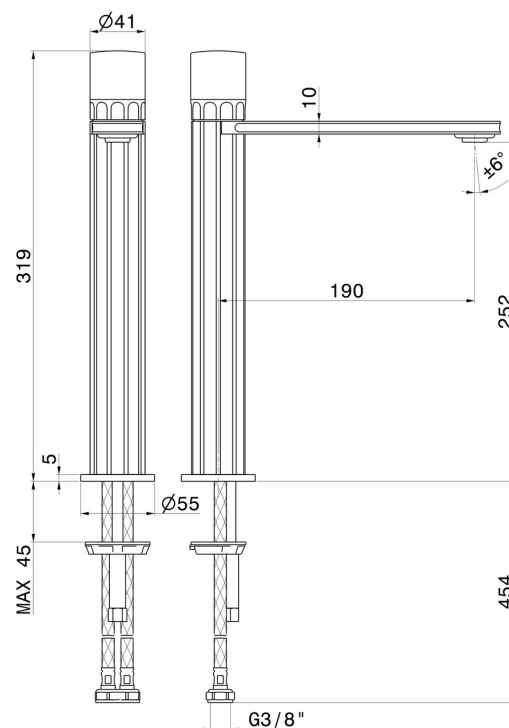

# IONIKA ALLURE

**73015.61.020**

Mitigeur lavabo pour vasque à poser. Version haute - finition PVD Glossy Gold

Sans vidage

## CARACTÉRISTIQUES

Matériau	Laiton/Marbre
Technologie	Energy Saving - Low Lead - Save Water
Installation	À poser
Version	Version haute
Type de perçage	Monotrou
Type de commande	Monocommande
Vidage	Sans vidage
Mitigeur d'eau	Mécanique

## DESSIN TECHNIQUE

**59.098**

finition PVD Brushed Pale Gold