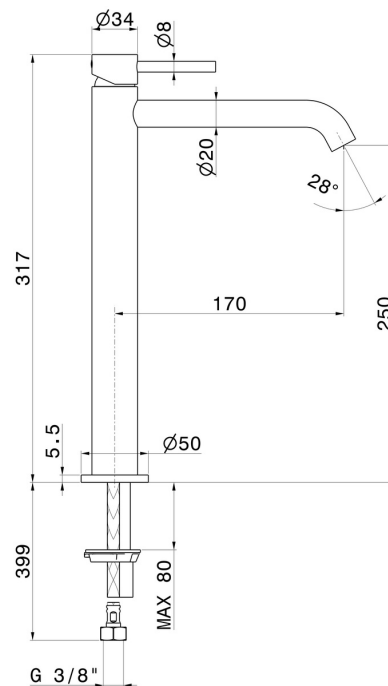

## X-WAY

**73915.59.066**

Mitigeur lavabo pour vasque à poser. Version haute - finition  
PVD Brushed steel

Sans vidage

PVD Brushed steel

### CARACTÉRISTIQUES

Matériau	<b>Laiton</b>
Technologie	<b>Save Water</b>
Installation	<b>À poser</b>
Version	<b>Version haute</b>
Type de perçage	<b>Monotrou</b>
Type de commande	<b>Monocommande</b>
Vidage	<b>Sans vidage</b>
Mitigeur d'eau	<b>Mécanique</b>

### DESSIN TECHNIQUE

**X-WAY**

**73915.59.066**

Mitigeur lavabo pour vasque à poser. Version haute - finition PVD Brushed steel

**FINITIONS DISPONIBLES**

---

**59.066**

PVD Brushed steel