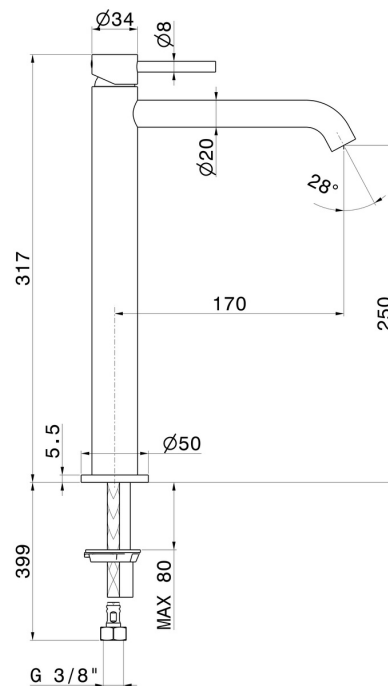

# X-WAY

**73915.59.067**

Mitigeur lavabo pour vasque à poser. Version haute - finition  
PVD Brushed Copper Bronze

Sans vidage

SAVE  
WATER

PVD Brushed Copper Bronze

## CARACTÉRISTIQUES

Matériau	<b>Laiton</b>
Technologie	<b>Save Water</b>
Installation	<b>À poser</b>
Version	<b>Version haute</b>
Type de perçage	<b>Monotrou</b>
Type de commande	<b>Monocommande</b>
Vidage	<b>Sans vidage</b>
Mitigeur d'eau	<b>Mécanique</b>

## DESSIN TECHNIQUE

**X-WAY**

**73915.59.067**

Mitigeur lavabo pour vasque à poser. Version haute - finition PVD Brushed Copper Bronze

**FINITIONS DISPONIBLES**

---

**59.067**

PVD Brushed Copper Bronze