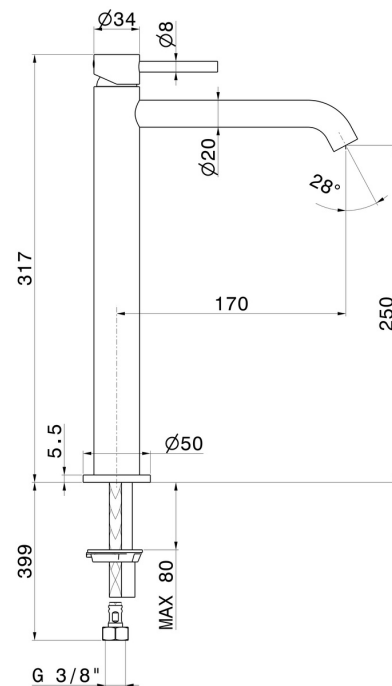

X-WAY

73915.59.097

Mitigeur lavabo pour vasque à poser. Version haute - finition PVD Brushed Gold

Sans vidage

SAVE
WATER

PVD Brushed Gold

CARACTÉRISTIQUES

Matériau	Laiton
Technologie	Save Water
Installation	À poser
Version	Version haute
Type de perçage	Monotrou
Type de commande	Monocommande
Vidage	Sans vidage
Mitigeur d'eau	Mécanique

DESSIN TECHNIQUE

X-WAY

73915.59.097

Mitigeur lavabo pour vasque à poser. Version haute - finition PVD Brushed Gold

FINITIONS DISPONIBLES

59.097

PVD Brushed Gold

01.014