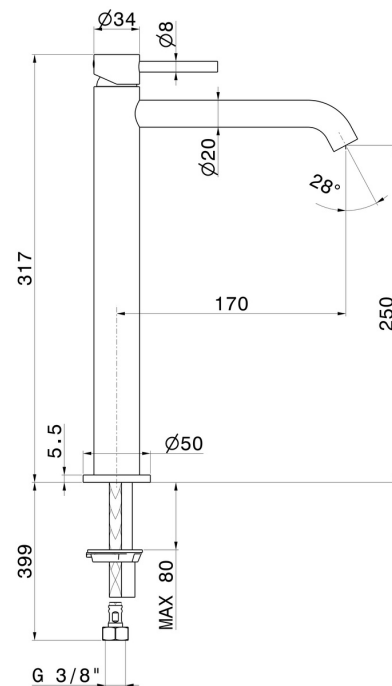

## X-WAY

**73915.59.098**

Mitigeur lavabo pour vasque à poser. Version haute - finition  
PVD Brushed Pale Gold

Sans vidage

SAVE  
WATER

PVD Brushed Pale Gold

### CARACTÉRISTIQUES

Matériau	<b>Laiton</b>
Technologie	<b>Save Water</b>
Installation	<b>À poser</b>
Version	<b>Version haute</b>
Type de perçage	<b>Monotrou</b>
Type de commande	<b>Monocommande</b>
Vidage	<b>Sans vidage</b>
Mitigeur d'eau	<b>Mécanique</b>

### DESSIN TECHNIQUE

**X-WAY**

**73915.59.098**

Mitigeur lavabo pour vasque à poser. Version haute - finition PVD Brushed Pale Gold

**FINITIONS DISPONIBLES**

---

**59.098**

PVD Brushed Pale Gold