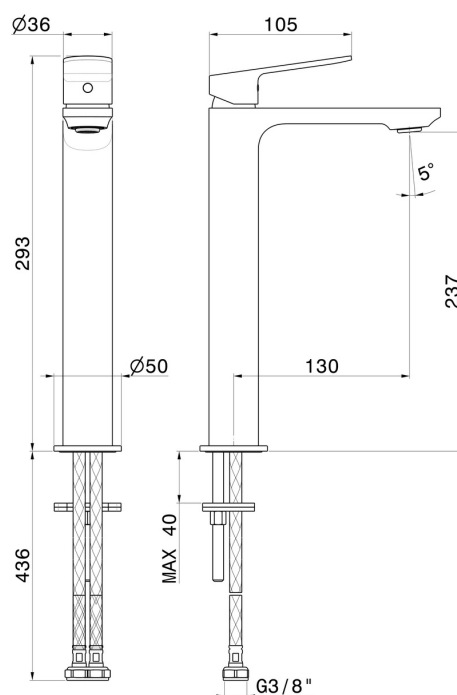

RISE UP

74015.21.018

Mitigeur lavabo pour vasque à poser. Version haute - finition Chrome

Sans vidage

CARACTÉRISTIQUES

Matériau	Laiton
Technologie	Save Water
Installation	À poser
Version	Version haute
Type de perçage	Monotrou
Type de commande	Monocommande
Vidage	Sans vidage
Mitigeur d'eau	Mécanique

DESSIN TECHNIQUE

RISE UP

74015.21.018

Mitigeur lavabo pour vasque à poser. Version haute - finition Chrome

FINITIONS DISPONIBLES

21.018

Chrome

01.093