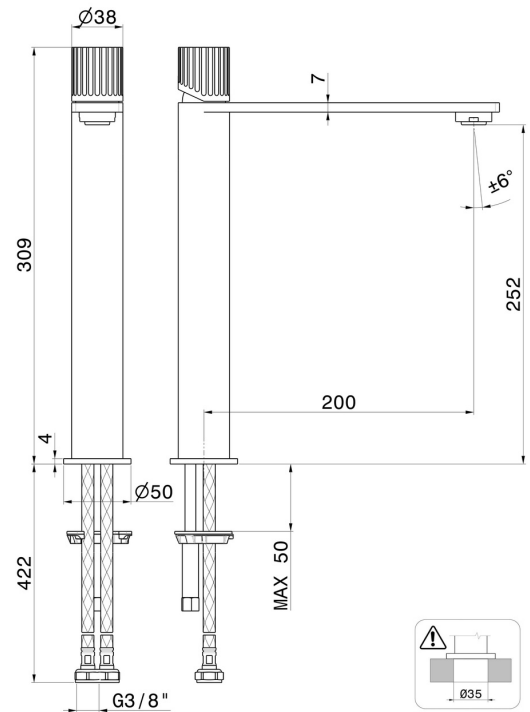

## 74215x.59.064

Mitigeur lavabo pour vasque à poser. Version haute - finition PVD Brushed Gun Metal

Sans vidage

PVD Brushed Gun Metal

### CARACTÉRISTIQUES

Matériau	<b>Acier inox</b>
Technologie	<b>Save Water</b>
Installation	<b>À poser</b>
Version	<b>Version haute</b>
Type de perçage	<b>Monotrou</b>
Type de commande	<b>Monocommande</b>
Vidage	<b>Sans vidage</b>
Mitigeur d'eau	<b>Mécanique</b>

### DESSIN TECHNIQUE

**STEEL LINE**

**74215x.59.064**

Mitigeur lavabo pour vasque à poser. Version haute - finition PVD Brushed Gun Metal

**FINITIONS DISPONIBLES**

---

**59.064**

PVD Brushed Gun Metal