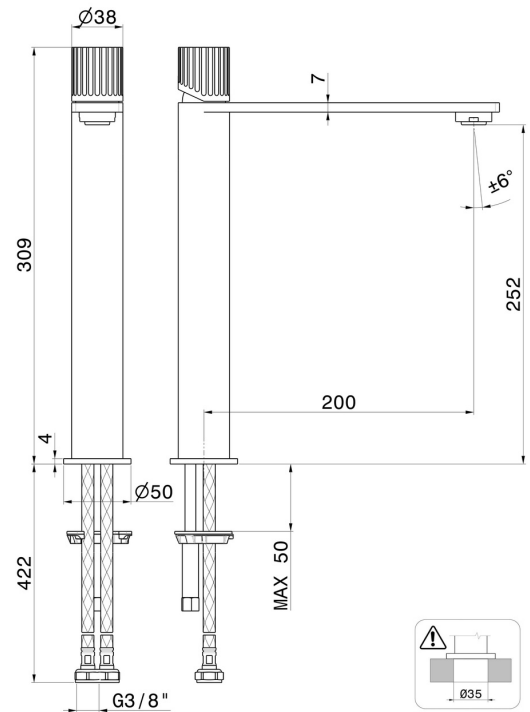

# STEEL LINE

**74215x.59.098**

Mitigeur lavabo pour vasque à poser. Version haute - finition PVD Brushed Pale Gold

Sans vidage

PVD Brushed Pale Gold

## CARACTÉRISTIQUES

Matériau	<b>Acier inox</b>
Technologie	<b>Save Water</b>
Installation	<b>À poser</b>
Version	<b>Version haute</b>
Type de perçage	<b>Monotrou</b>
Type de commande	<b>Monocommande</b>
Vidage	<b>Sans vidage</b>
Mitigeur d'eau	<b>Mécanique</b>

## DESSIN TECHNIQUE

**STEEL LINE**

**74215x.59.098**

Mitigeur lavabo pour vasque à poser. Version haute - finition PVD Brushed Pale Gold

**FINITIONS DISPONIBLES**

---

**59.098**

PVD Brushed Pale Gold