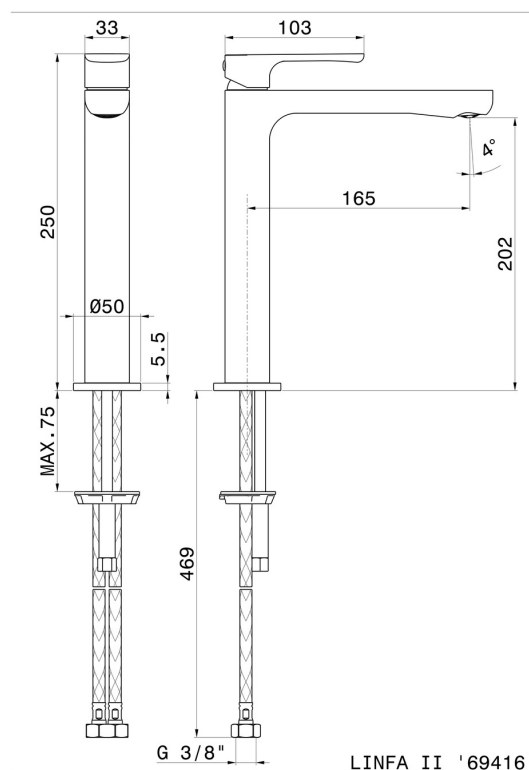

LINFA II

69414.01.014

Mitigeur lavabo pour vasque à poser. Version moyenne -
 finition Matt White

Sans vidage

CARACTÉRISTIQUES

Matériau	Laiton
Technologie	Save Water
Installation	À poser
Version	Version moyenne
Type de perçage	Monotrou
Type de commande	Monocommande
Vidage	Sans vidage
Mitigeur d'eau	Mécanique

DESSIN TECHNIQUE

LINFA II

69414.01.014

Mitigeur lavabo pour vasque à poser. Version moyenne - finition Matt White

FINITIONS DISPONIBLES

01.014

Matt White

01.093