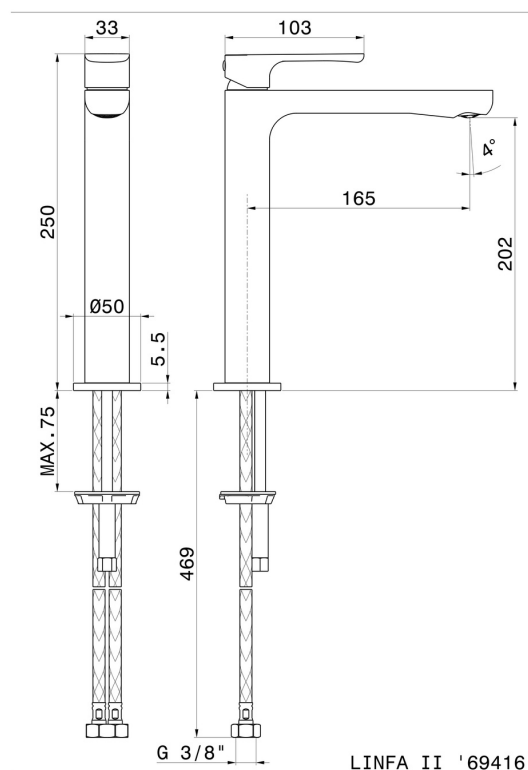

# LINFA II

**69414.01.093**

Mitigeur lavabo pour vasque à poser. Version moyenne -  
 finition Matt Black

Sans vidage

## CARACTÉRISTIQUES

Matériau	<b>Laiton</b>
Technologie	<b>Save Water</b>
Installation	<b>À poser</b>
Version	<b>Version moyenne</b>
Type de perçage	<b>Monotrou</b>
Type de commande	<b>Monocommande</b>
Vidage	<b>Sans vidage</b>
Mitigeur d'eau	<b>Mécanique</b>

## DESSIN TECHNIQUE

**LINFA II**

**69414.01.093**

Mitigeur lavabo pour vasque à poser. Version moyenne - finition Matt Black

**FINITIONS DISPONIBLES**

---

**01.093**

Matt Black