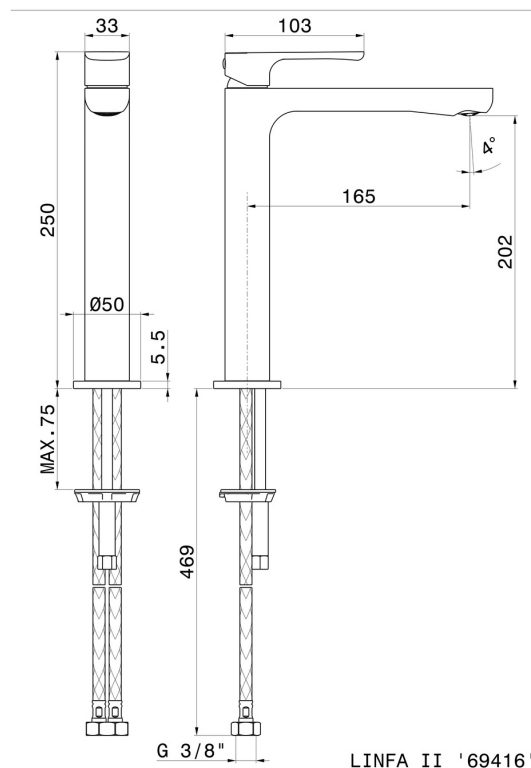

# LINFA II

**69414.21.018**

Mitigeur lavabo pour vasque à poser. Version moyenne -  
 finition Chrome

Sans vidage

## CARACTÉRISTIQUES

Matériau	<b>Laiton</b>
Technologie	<b>Save Water</b>
Installation	<b>À poser</b>
Version	<b>Version moyenne</b>
Type de perçage	<b>Monotrou</b>
Type de commande	<b>Monocommande</b>
Vidage	<b>Sans vidage</b>
Mitigeur d'eau	<b>Mécanique</b>

## DESSIN TECHNIQUE

**LINFA II**

**69414.21.018**

Mitigeur lavabo pour vasque à poser. Version moyenne - finition Chrome

**FINITIONS DISPONIBLES**

---

**21.018**

Chrome